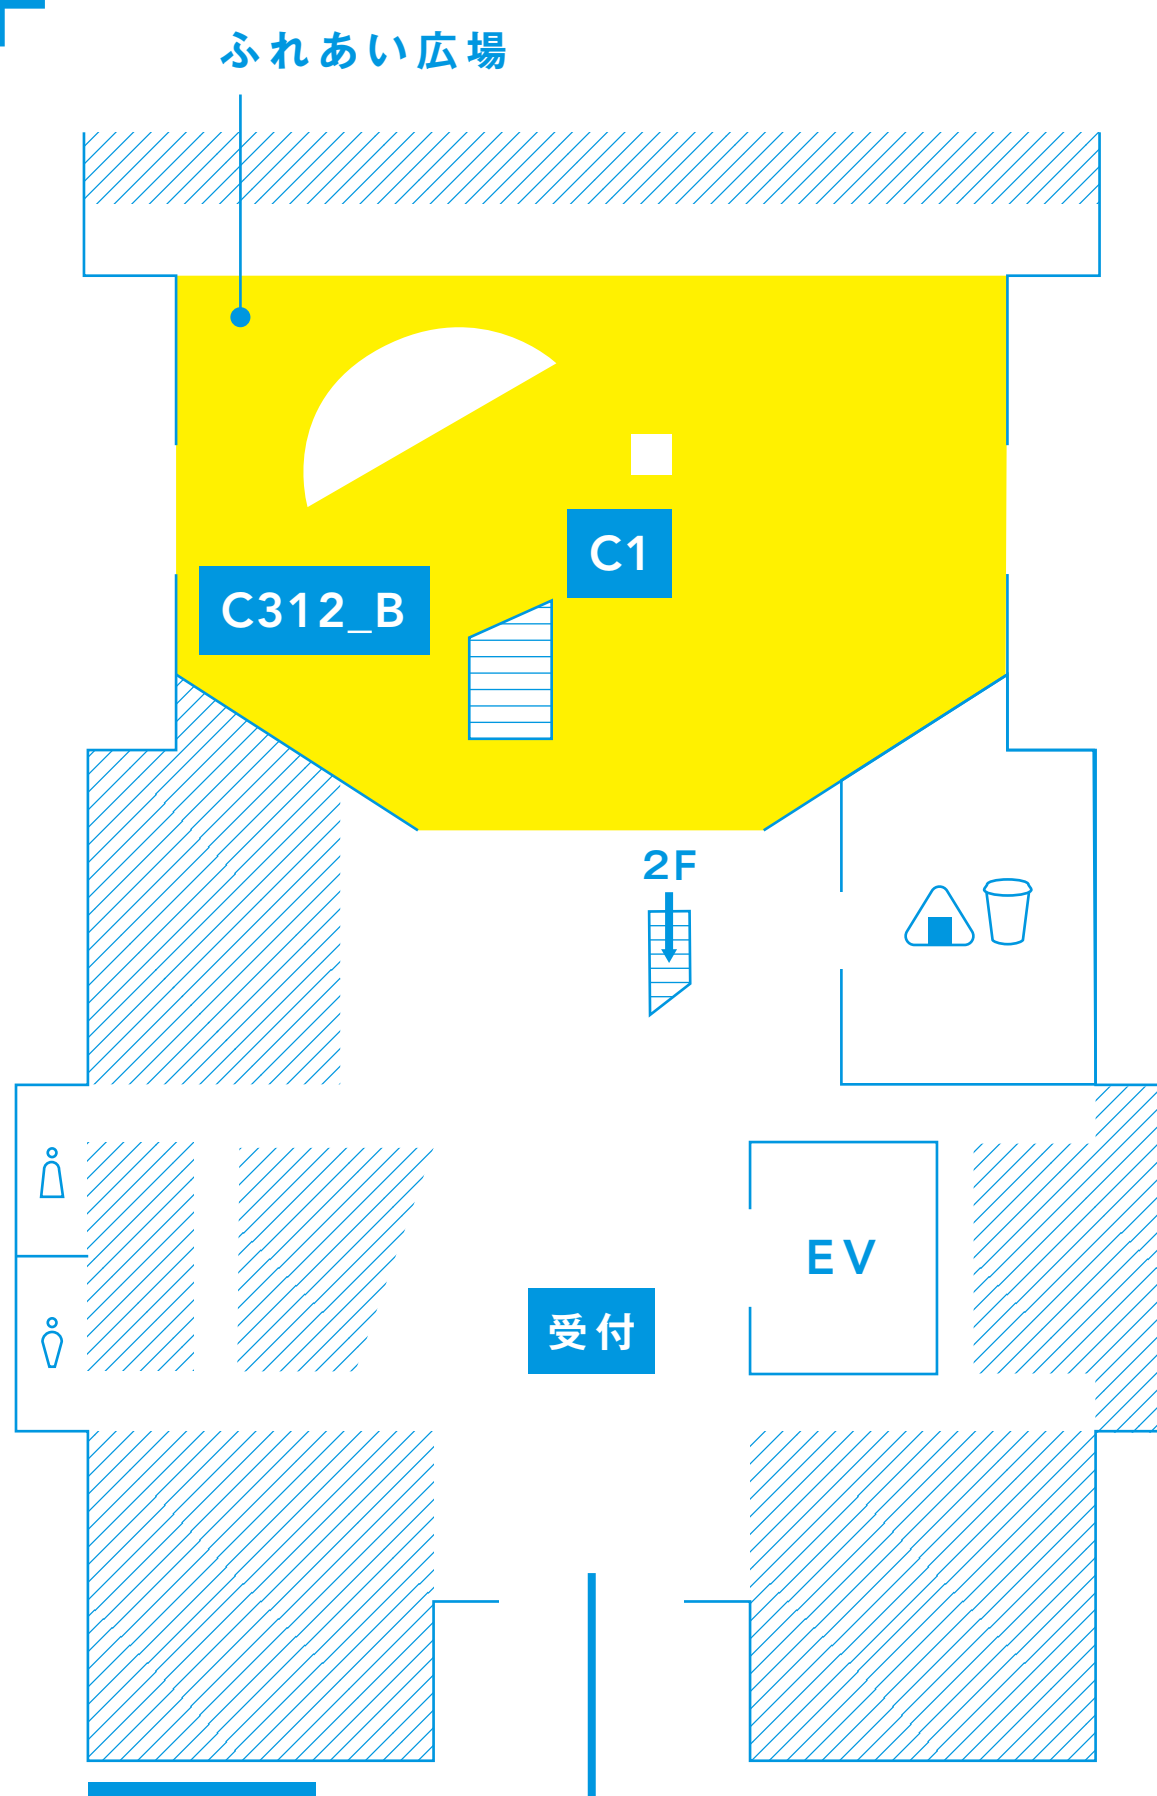

MAP

ソフトピアジャパン センタービル

C1	Kioskを使用したポスター展示
C4	歩いて読むARコミック
C202	変身～有象無象～
C304	鏡面で織物
C311_A	NxPC.Live Vol.56『屋台再開-あせだくつゆだく-暑い夏-』
C311_B	風の孔
C311_C	<身体>融和のためのプロトタイプ・パフォーマンス
C312_A	autopoiesis/self
C312_B	扇風機?
C403	レシピと所作
C404_A	トークセッション「VRの”言葉”と、私たちについて。」
C404_B	きっと、それは想像の身体
C404_C	TBMプロジェクト展
C405	食事する映像
C411	Frame

4F

3F

2F

1F

MAP

ワークショップ24

W106	3枚の画面 12枚の画像 4枚の瓶
W501_A	博士後期課程2年生がいま考えていること
W501_B	私と私が視る<私> I and me saw “Myself”
W501_C	進学説明会
W502_A	進学相談会
W502_B	School for Regenerative Design: Unit 1
W508_A	EEE-Exhibition
W508_B	福祉の技術プロジェクト
W508_C	CRR フィールドノート2022
W508_D	パラソル・キッチン・トライク、夢の途上
W503	幽(かす)かな風景を集める