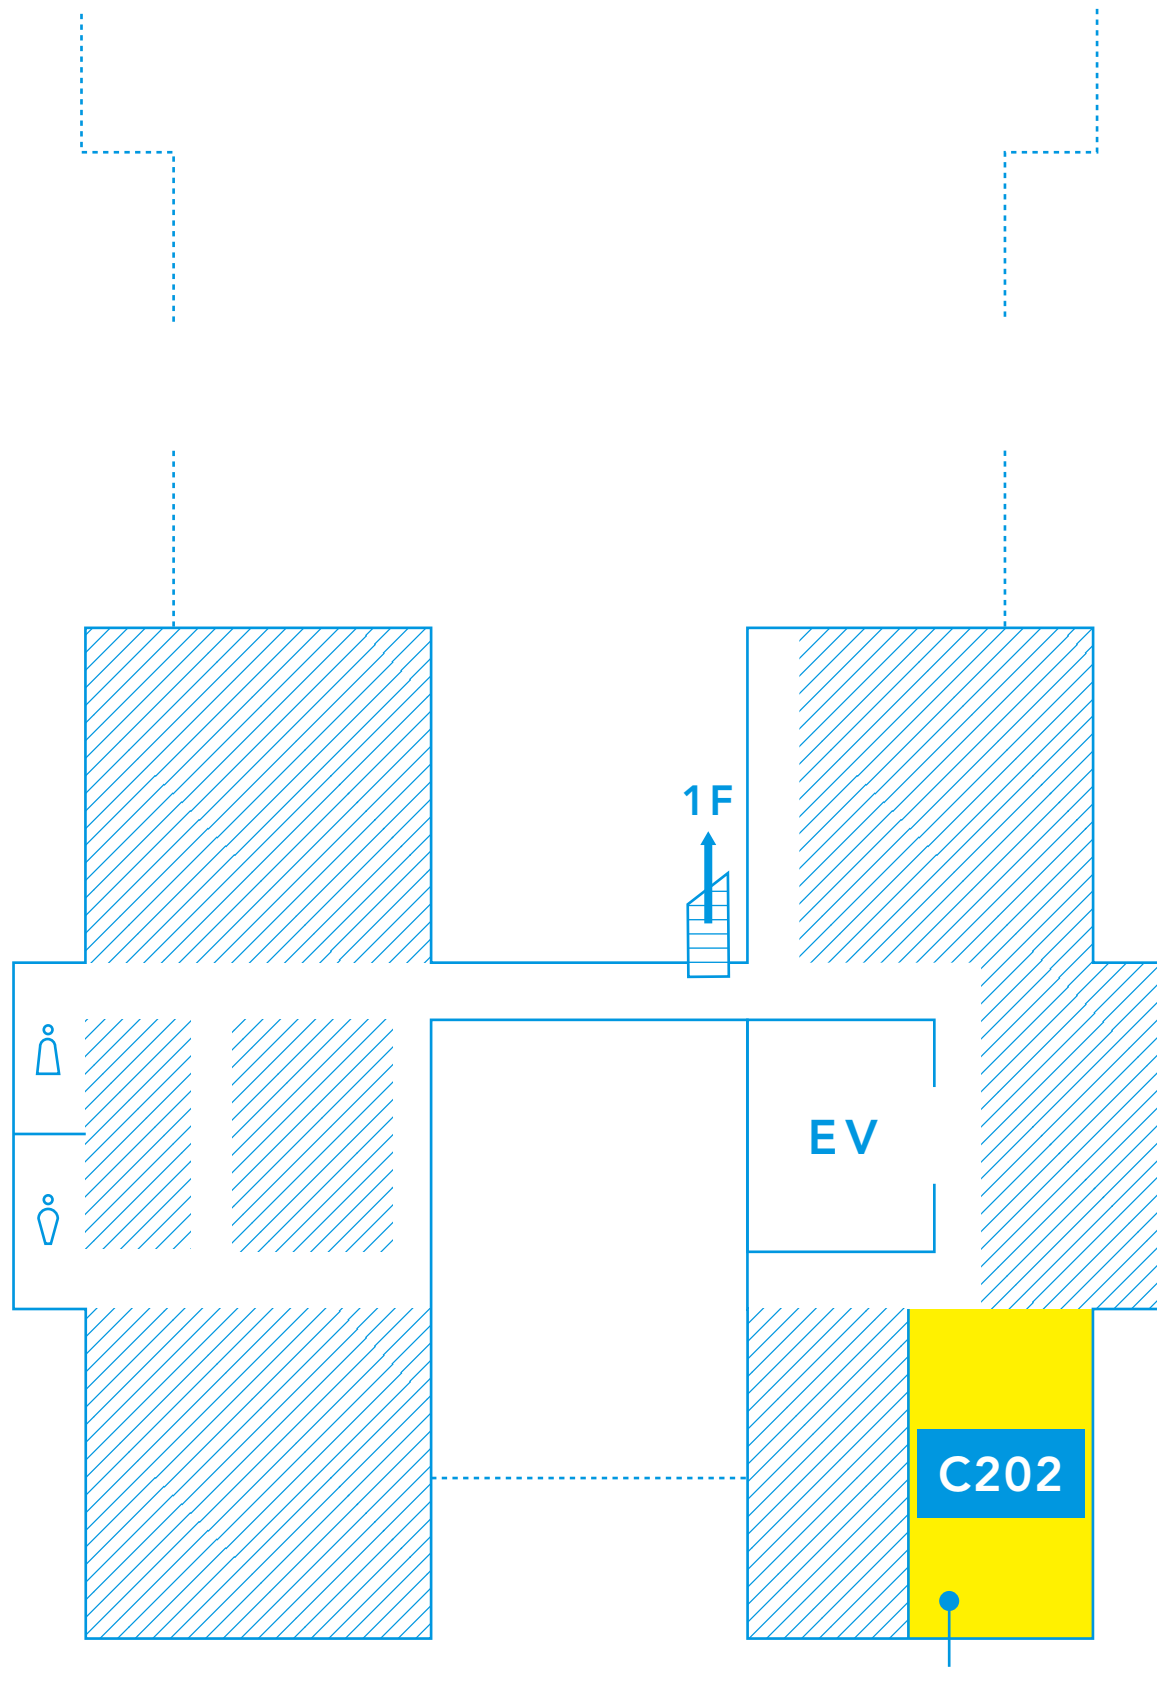

MAP

ソフトピアジャパン センタービル

C1	Kioskを使用したポスター展示
C4	歩いて読むARコミック
C202	変身～有象無象～
C304	鏡面で織物
C311_A	NxPC.Live Vol.56『屋台再開-あせだくつゆだく-暑い夏-』
C311_B	風の孔
C311_C	<身体>融和のためのプロトタイプ・パフォーマンス
C312_A	autopoiesis/self
C312_B	扇風機?
C403	レシピと所作
C404_A	トークセッション「VRの”言葉”と、私たちについて。」
C404_B	きっと、それは想像の身体
C404_C	TBMプロジェクト展
C405	食事する映像
C411	Frame

4F

3F

2F

1F