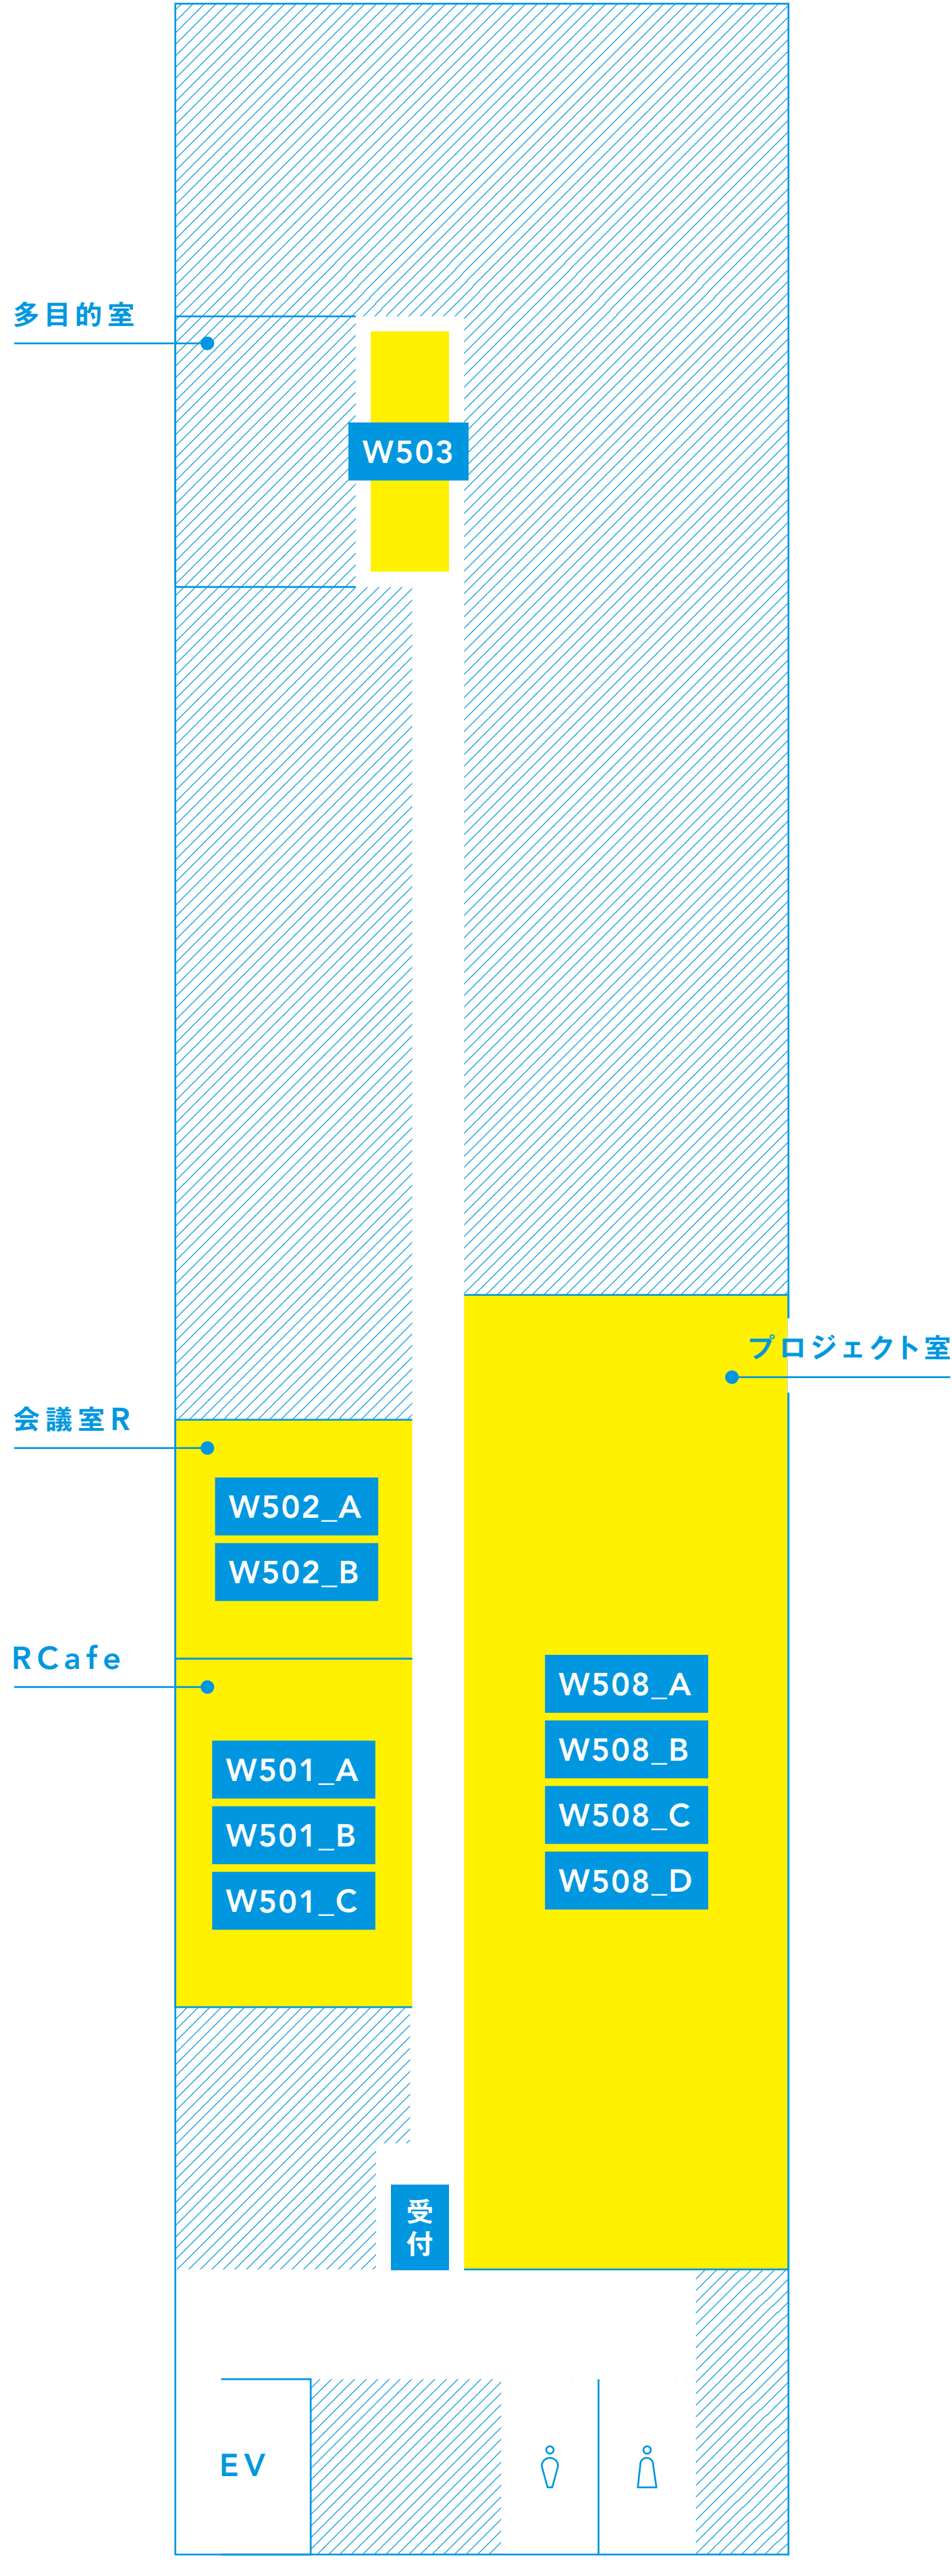

MAP

ソフトピアジャパン センタービル

C1	Kioskを使用したポスター展示
C4	歩いて読むARコミック
C202	変身～有象無象～
C304	鏡面で織物
C311_A	NxPC.Live Vol.56『屋台再開-あせだくつゆだく-暑い夏-』
C311_B	風の孔
C311_C	<身体>融和のためのプロトタイプ・パフォーマンス
C312_A	autopoiesis/self
C312_B	扇風機?
C403	レシピと所作
C404_A	トークセッション「VRの”言葉”と、私たちについて。」
C404_B	きっと、それは想像の身体
C404_C	TBMプロジェクト展
C405	食事する映像
C411	Frame

4F

3F

2F

1F

MAP

ワークショップ24

W106	3枚の画面 12枚の画像 4枚の瓶
W501_A	博士後期課程2年生がいま考えていること
W501_B	私と私が視る<私> I and me saw “Myself”
W501_C	進学説明会
W502_A	進学相談会
W502_B	School for Regenerative Design: Unit 1
W508_A	EEE-Exhibition
W508_B	福祉の技術プロジェクト
W508_C	CRR フィールドノート2022
W508_D	パラソル・キッチン・トライク、夢の途上
W503	幽(かす)かな風景を集める

5F

1F