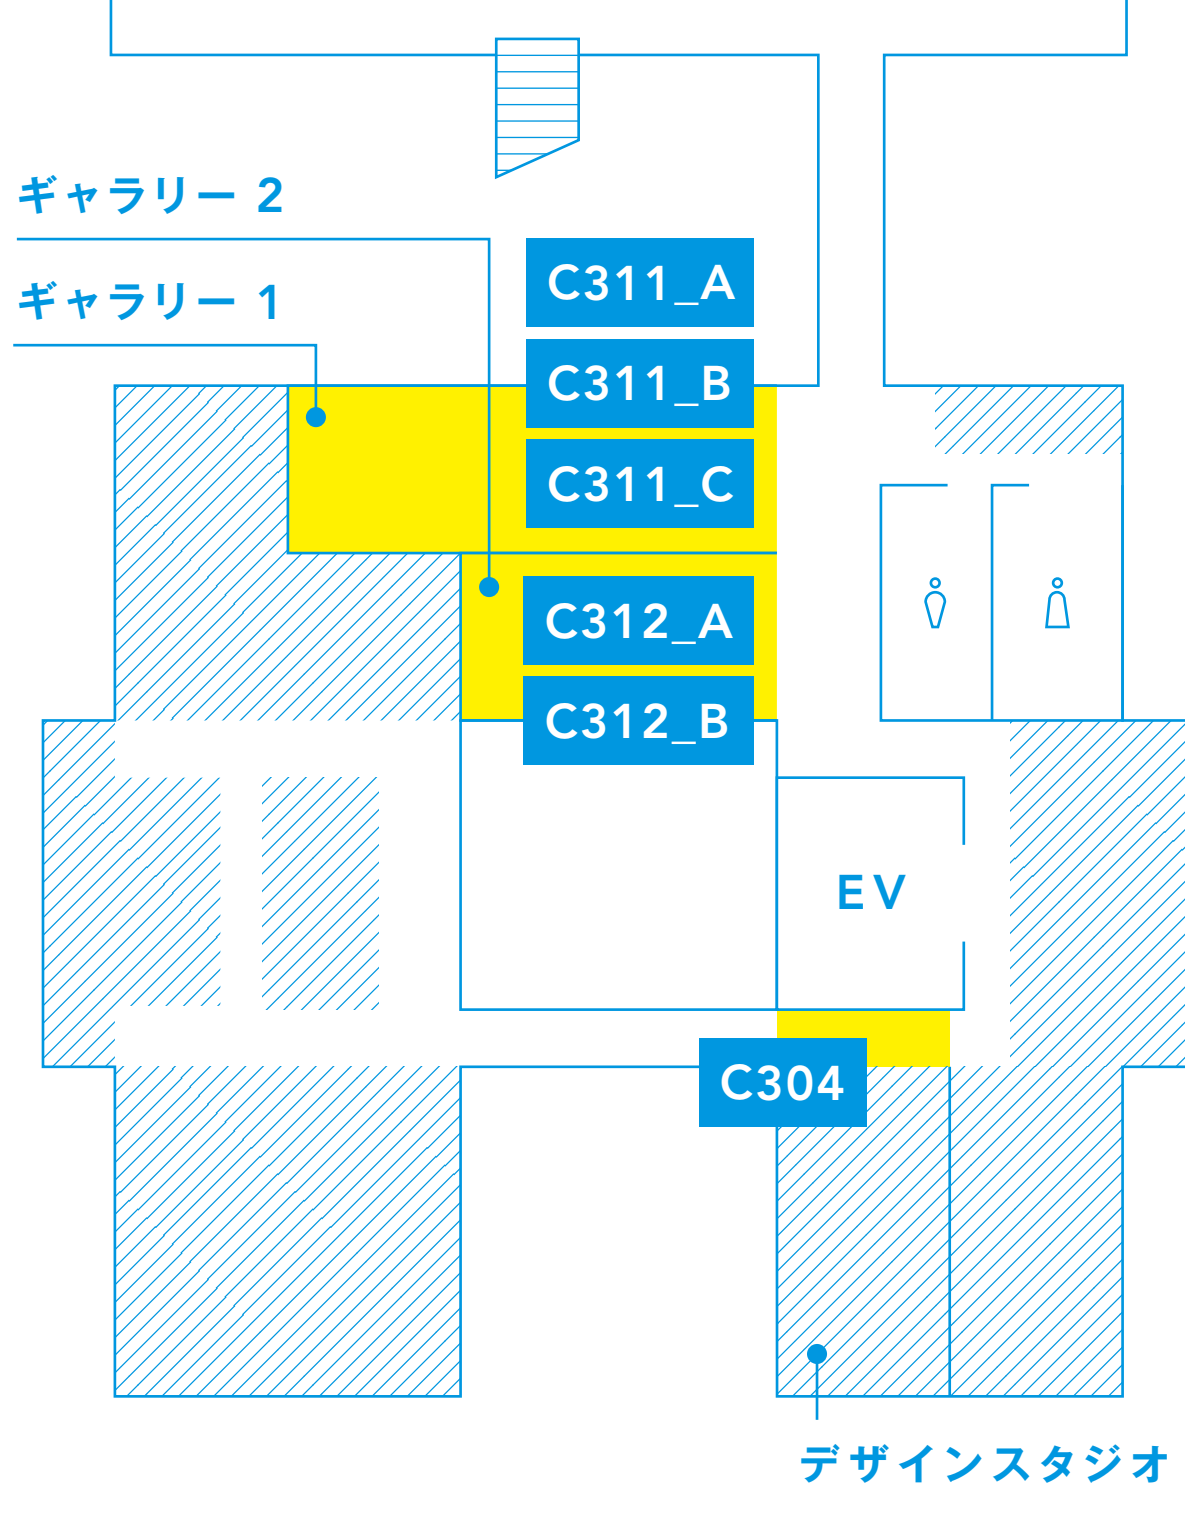

MAP

ソフトピアジャパン センタービル

C1	Kioskを使用したポスター展示
C4	歩いて読むARコミック
C202	変身～有象無象～
C304	鏡面で織物
C311_A	NxPC.Live Vol.56『屋台再開-あせだくつゆだく-暑い夏-』
C311_B	風の孔
C311_C	<身体>融和のためのプロトタイプ・パフォーマンス
C312_A	autopoiesis/self
C312_B	扇風機?
C403	レシピと所作
C404_A	トークセッション「VRの”言葉”と、私たちについて。」
C404_B	きっと、それは想像の身体
C404_C	TBMプロジェクト展
C405	食事する映像
C411	Frame

4F

3F

2F

1F

MAP

ワークショップ24

W106	3枚の画面 12枚の画像 4枚の瓶
W501_A	博士後期課程2年生がいま考えていること
W501_B	私と私が視る<私> I and me saw “Myself”
W501_C	進学説明会
W502_A	進学相談会
W502_B	School for Regenerative Design: Unit 1
W508_A	EEE-Exhibition
W508_B	福祉の技術プロジェクト
W508_C	CRR フィールドノート2022
W508_D	パラソル・キッチン・トライク、夢の途上
W503	幽(かす)かな風景を集める