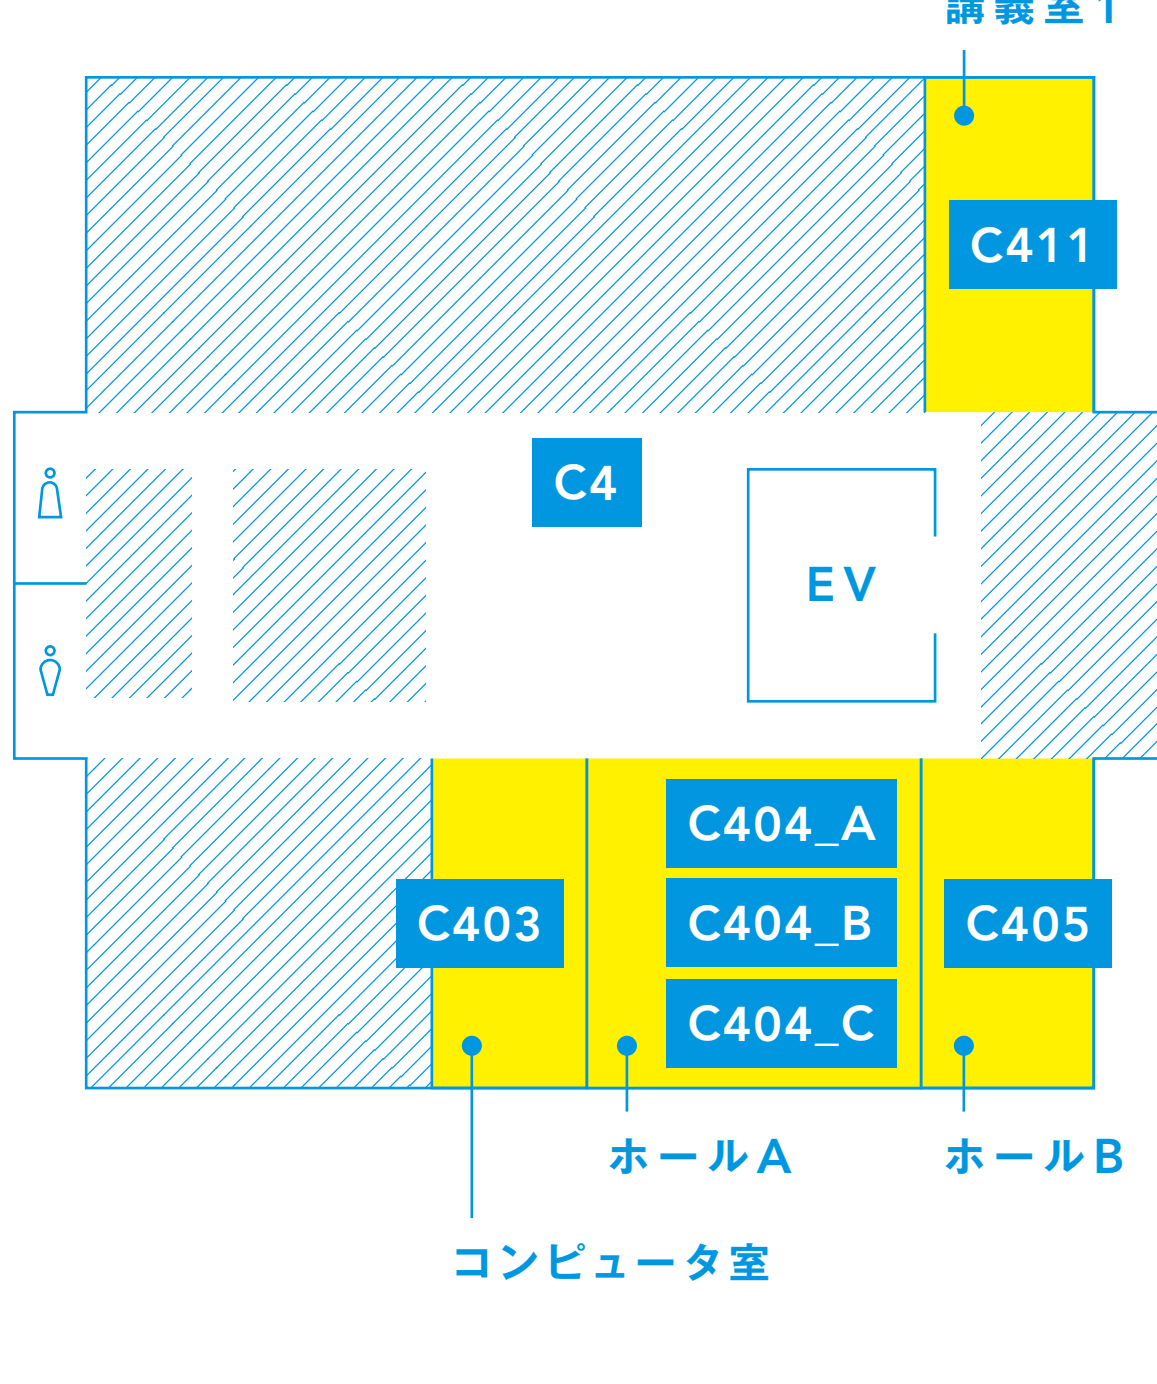

MAP

ソフトピアジャパン センタービル

C1	Kioskを使用したポスター展示
C4	歩いて読むARコミック
C202	変身～有象無象～
C304	鏡面で織物
C311_A	NxPC.Live Vol.56『屋台再開-あせだくつゆだく-暑い夏-』
C311_B	風の孔
C311_C	<身体>融和のためのプロトタイプ・パフォーマンス
C312_A	autopoiesis/self
C312_B	扇風機?
C403	レシピと所作
C404_A	トークセッション「VRの”言葉”と、私たちについて。」
C404_B	きっと、それは想像の身体
C404_C	TBMプロジェクト展
C405	食事する映像
C411	Frame

4F

3F

2F

1F

MAP

ワークショップ24

W106	3枚の画面 12枚の画像 4枚の瓶
W501_A	博士後期課程2年生がいま考えていること
W501_B	私と私が視る<私> I and me saw “Myself”
W501_C	進学説明会
W502_A	進学相談会
W502_B	School for Regenerative Design: Unit 1
W508_A	EEE-Exhibition
W508_B	福祉の技術プロジェクト
W508_C	CRR フィールドノート2022
W508_D	パラソル・キッチン・トライク、夢の途上
W503	幽(かす)かな風景を集める